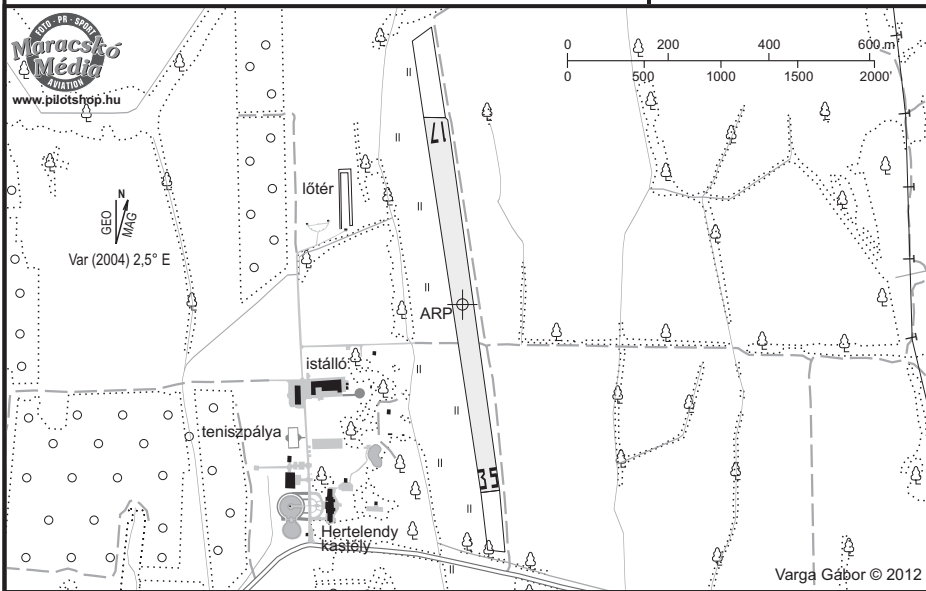

HERTELENDY KASTÉLY - LHKU

Elev: 143m 470ft

Poz/Loc.: 7km/4nm WSW Nagybjajom
N462222 E0172542

VOR	FRQ	RAD	DME
SVR	117.7	224	39
VBA	117.4	015	39
ZAG	113.7	056	55
PCT	114.75	182	60

UNICOM 135.710 (Hertelendy repülőtér)

Figyelmeztetés/Warning
 1. A Reptér keleti oldalán 20m-re a pálya szélétől egy 2m magas vadkerítés húzódik/20m east of RWY edge 2m high fence.
 2. A reptér nyugati oldalán a pálya szélétől 6m-re egy esővíz levezető árok húzódik/6m west of the RWY edge trench.
 3. A kastély, a lovarda és a lőtér fölé berepülni TIL OS/Overflying the castle, equestrian and shooting range is PROHIBITED

Forgalmi kör/Traffic Pattern
 17 LH, 35 RH 1500ft AMSL

Üzemelés/Operating hours
 SR-SS (LT) április 1 és október 30 között/From 1. April till 30. October

Üzemanyag/Fuel
 nincs/nil

Karbantartás/Maintenance
 nincs/nil